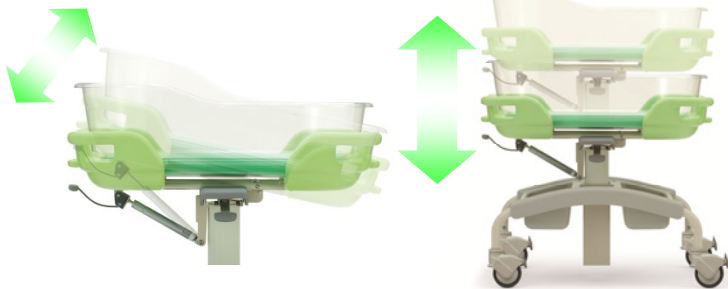

### Cuna de Plástico Transparente

655(Largo) x 320(Ancho) x 40(Alto) mm

La cuna transparente permite visibilidad total a los observadores sin molestar al recién nacido. La abertura más amplia y esquinas redondeadas de la cuna hace más fácil a los cuidadores acercarse y manejar un recién nacido. Se incluyen un colchón de espuma de uretano y un soporte para la placa de nombre.

### Ruedas Silenciosas

Ruedas originales Paramount de 100 mm de diámetro con tope en cada esquina. El giro suave de las ruedas proporciona un movimiento silencioso.

2

Para Cuidadores y Nuevas mamás...

### Altura y Ángulo de Inclinación Ajustables

Altura ajustable para ayudar en el transporte y cambio de pañales. De 810 a 1060 mm (sólo KB-116E). Ajuste de ángulo de 0 a 12° mediante operación de la palanca de muelle de gas. Ajustable libremente a la posición deseada con manejo fácil y movimiento suave (KB-116E, 115E).