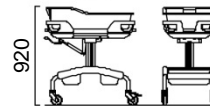

920

525 (mm)

KB-116E
(Con ajuste de altura)

862